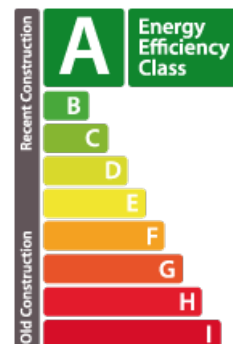

Maison jumelée

144m² 3 Chambre(s)
KAPWEILER

DESCRIPTION DU BIEN

PASSEPORT ÉNERGÉTIQUE

Classe de performance énergétique

CARACTÉRISTIQUES

Nombre de pièces : 6
Nb. de chambre(s) : 3
Surface : 144m²
Nb. de sdb : 1
Cuisine équipée : Non

Classe d'isolation thermique

B

Classe d'émissions de CO₂

B

✓ Edifica

📍 54, rue Charles Martel L-2134
📞 +352 252 603
✉ contact@edifica.lu
🌐 <https://www.edifica.lu/detail-9967>