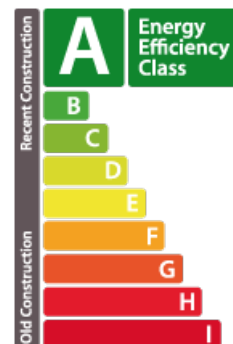

Maison jumelée

198m² 3 Chambre(s)
LUXEMBOURG

DESCRIPTION DU BIEN

PASSEPORT ÉNERGÉTIQUE

Classe de performance énergétique

CARACTÉRISTIQUES

Nombre de pièces : 6
Nb. de chambre(s) : 3
Surface : 198m²
Nb. de sdb : -
Cuisine équipée : Non

Classe d'isolation thermique

B

Classe d'émissions de CO₂

B

✓ Edifica

📍 54, rue Charles Martel L-2134
📞 +352 252 603
✉ contact@edifica.lu
🌐 <https://www.edifica.lu/detail-9256>