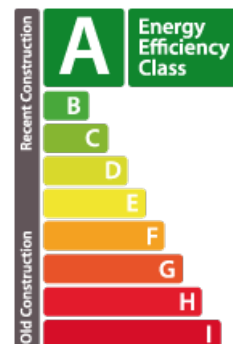

Maison jumelée

144m² 3 Chambre(s)
KAPWEILER

DESCRIPTION DU BIEN

PASSEPORT ÉNERGÉTIQUE

Classe de performance énergétique

CARACTÉRISTIQUES

Nombre de pièces : 6
Nb. de chambre(s) : 3
Surface : 144m²
Nb. de sdb : 1
Cuisine équipée : Non

Classe d'isolation thermique

B

Classe d'émissions de CO2

B

✓ Edifica

📍 54, rue Charles Martel L-2134
☎ +352 252 603
✉ contact@edifica.lu
🌐 <https://www.edifica.lu/detail-4154>