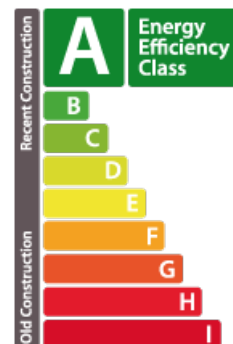

Maison jumelée

129m² 4 Chambre(s)
WALLENDORF-PONT

DESCRIPTION DU BIEN

PASSEPORT ÉNERGÉTIQUE

Classe de performance énergétique

CARACTÉRISTIQUES

Nombre de pièces : 6
Nb. de chambre(s) : 4
Surface : 129m²
Nb. de sdb : 1
Cuisine équipée : Non

Classe d'isolation thermique

B

Classe d'émissions de CO₂

B

✓ Edifica

📍 54, rue Charles Martel L-2134
📞 +352 252 603
✉ contact@edifica.lu
🌐 <https://www.edifica.lu/detail-2704>